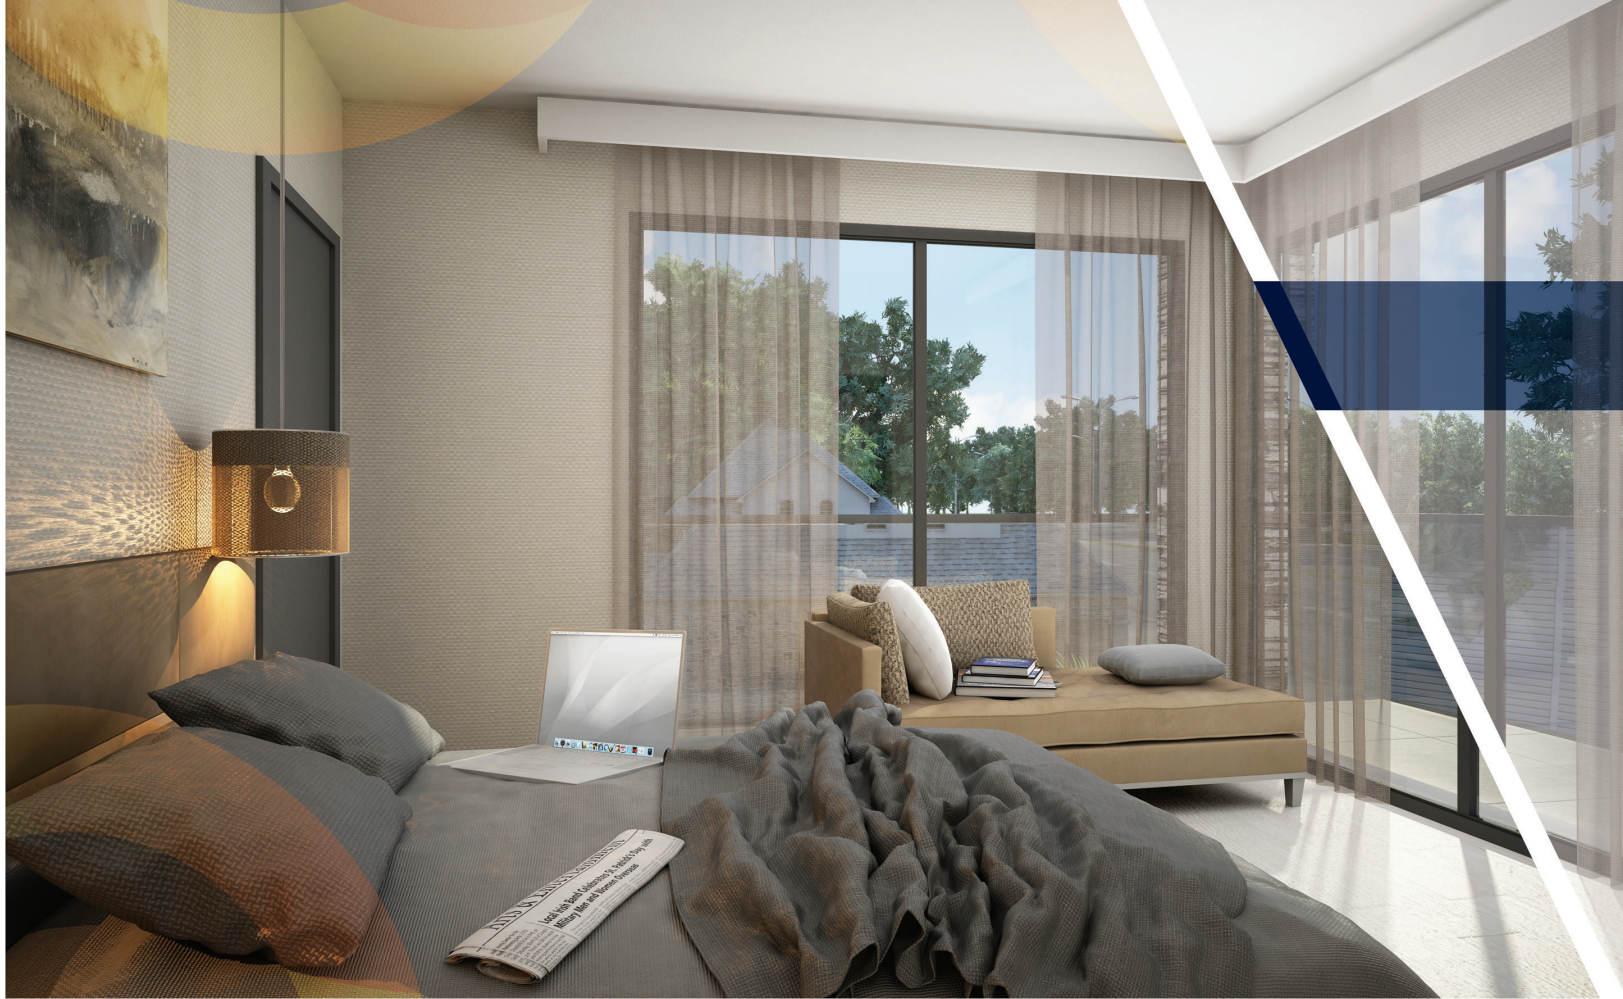

Huzur ...

“Havuz ve doęa manzarasıyla
bütünleşen geniş salon
büyüleyici bir
atmosfer yaratıyor”

Güne zinde başlayın...

1 Salon	37,50 m ²
2 Yatak Odası	8,00 m ²
3 Mutfak	17,70 m ²
4 Banyo	3,60 m ²
5 Teras-1	36,00 m ²
6 Teras-2	11,00 m ²